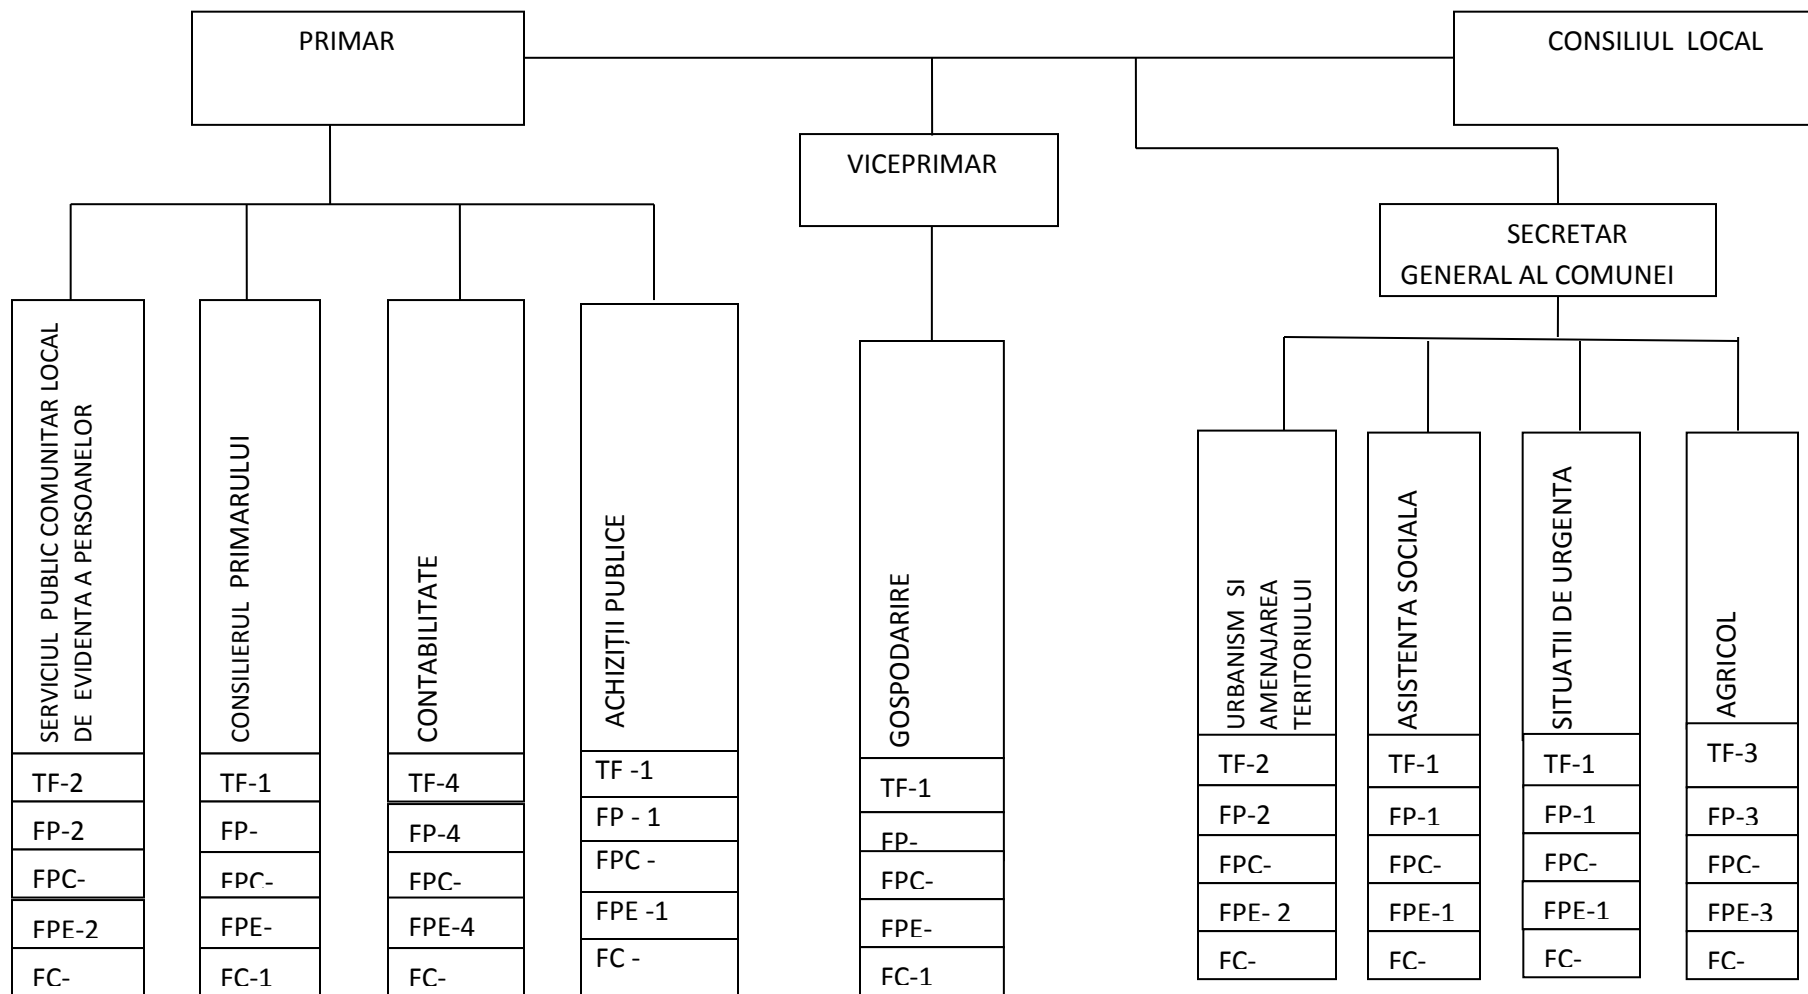

ORGANIGRAMA

Total functii din care	TF	19
<b>Functii de demnitate publica</b>	<b>FP</b>	<b>2</b>
<b>Functii publice din care</b>	<b>FP</b>	<b>15</b>
De conducere	FPC	1
De executie	FPE	14
<b>Functii contractuale</b>	<b>FC</b>	<b>2</b>
Sofer microbus Scoala	FC	1
Asistenti Personali	FC	26
Total functii institutie	FP+FC	46